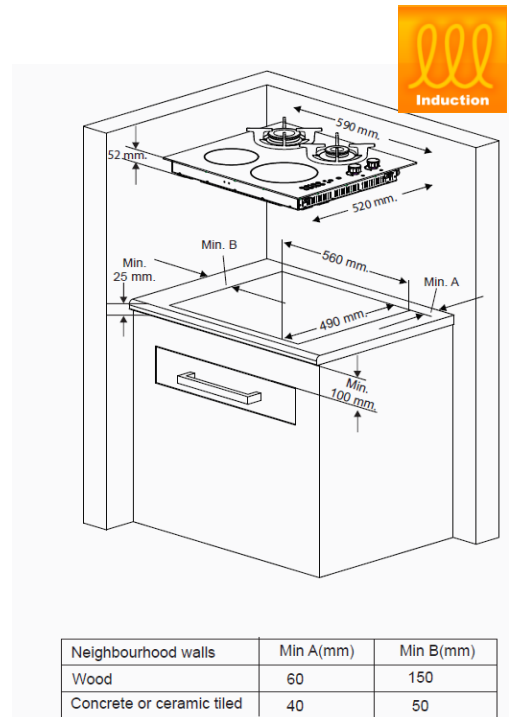

### Energiemerkmale

Stromversorgung	230 V / 50Hz
Anschlusswert Induktion/ Gas	3,6 kW / 4,8 kW

G <sub>30</sub>	50 mbar	G <sub>20</sub>	20 mbar
4,8 kW	345 g/h	4,8 kW	452 l/h

### Ausstattung

Kochzonenausstattung	
1 x Ø 16 cm 1200W, 1 x Ø 20 cm 1800W, 1 x Ø 5,5 cm Gasbrenner, 1 x Ø 7,5 cm Gasbrenner	
Knopfbedienung	Ja
Touchcontrol	Ja
Restwärmanzeige	Ja
Timer	Ja
Booster	Ja
Kindersicherung	Ja

### Allgemeine Spezifikation

Typ	Einbaukochfeld 60x60
Kochfeld Art	Gas - Induktion
Kochfeldrahmen	-
Einbaumaße (BxT)	560x490 mm

### Abmessungen / Logistikdaten

Artikelnummer	10686818
EAN-Code	4024862076115
Gerätemaße (HxBxT) / Gewicht	44x594x523 mm / 8,52 kg
Kartonmaße (HxBxT) / Gewicht inkl. Gerät	164x647x582 mm / 9,73 kg
Verpackungseinheit	1 Stück
Palettenmenge	-
20 Fuß Container	378 Stück
40 Fuß Container	840 Stück
High Cube Container	960 Stück