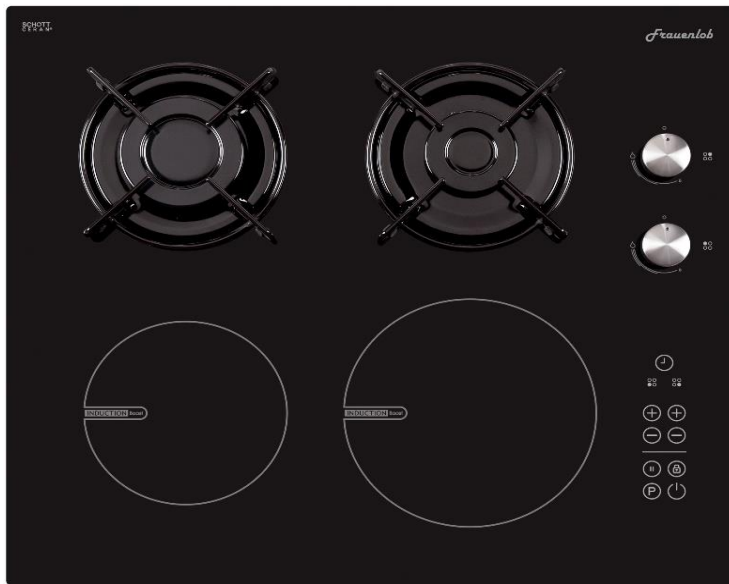

## FLBGOGH.48

Autarkes Einbaukochfeld - Schott Ceran - Induktion + Gas 60cm

Abbildung ähnlich

### Ausstattung

Kochzonenausstattung	
1 x Ø 16 cm 1200W, 1 x Ø 20 cm 1800W, 1 x Ø 5,5 cm Gasbrenner, 1 x Ø 7,5 cm Gasbrenner	
Knopfbedienung	Ja
Touchcontrol	Ja
Restwärmanzeige	Ja
Timer	Ja
Booster	Ja
Kindersicherung	Ja

### Allgemeine Spezifikation

Typ	Einbaukochfeld 60x60
Kochfeld Art	Gas - Induktion
Kochfeldrahmen	-
Einbaumaße (BxT)	560x490 mm