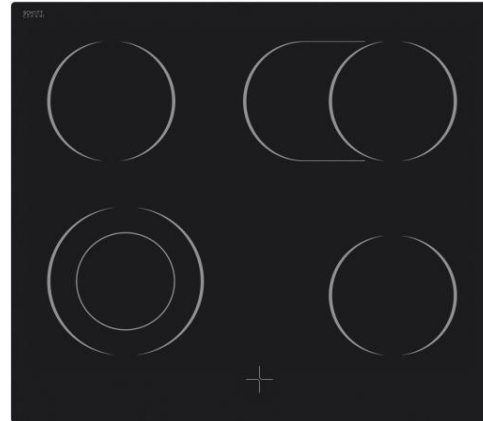

HSFL 7450

Beschreibung

Abbildung ähnlich

Energiemerkmale

Energieeffizienzklasse	A
Energieverbrauch Backofen	0,79 kWh
Stromversorgung	230/400 V 3N~
Anschlusswert Backofen / Kochfeld	3,1 kW / 9,6 kW
Geräuschartwicklung	-

Ausstattung Ofen

Thermostat	Ja
Timer	-
Display	-
Teleskopauszüge	-
Seitengitter	-
Versenkbare Drehknöpfe	Ja
Türverglasung	2-fach
Kindersicherung	-
Backofenbeleuchtung	Ja

Ofenfunktionen:

Auftauen, Heißluft, Ober-/ Unterhitze, Ober-/ Unterhitze + Umluft, Grill, Grill + Umluft

Ausstattung Kochfeld

Kochzonenausstattung	2 x Ø 145 mm, 1 x Bräterzone, 1 x Zweikreiszone
Touchbedienung	-
Timer	-

Allgemeine Spezifikation

Set Bestandteile	Backofen / Kochfeld
Farbe	Schwarz
Control Panel	Glas (Schwarz)
Beheizungsart	Multifunktional
Betriebsarten	6 Funktionen
Backofenvolumen	65 L
Beschichtung Garraum	Emaile
Kochfeld Art	Ceran
Kochfeldrahmen	-